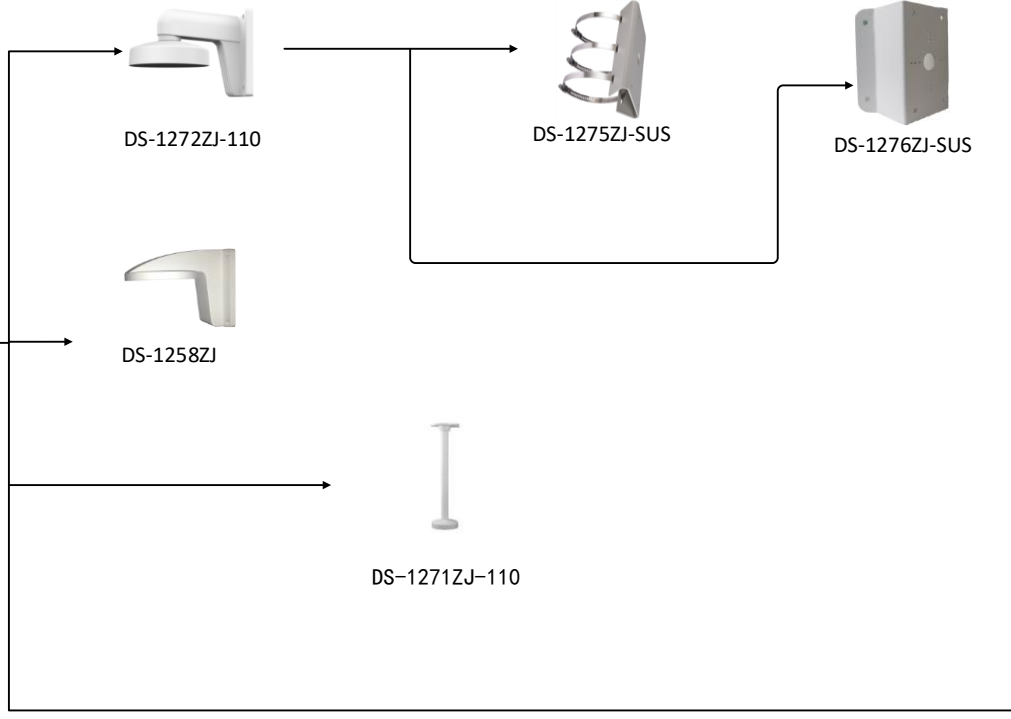

Camera

Wall Mount

Pendant Mount

Vertical pole mount

Corner pole mount

Gang box/Rain shade

Junction box/In-ceiling mount

DS-1276ZJ-SUS

No.	Shape	Anolog Camera(Box&Bullet Camera)	No.	Shape	Anolog Camera(Box&Bullet Camera)
BX001		DS-2CC12D9T-A DS-2CC12D9T-E	BU010		DS-2CE16D8T-IT (F) (E) DS-2CE16H5T-IT (E) DS-2CE16H0T-IT (P) F DS-2CE16U1T-IT (P) F DS-2CE16D3T-IT (P) F
BX002		DS-2CE37U8T-A	BU011		DS-2CE17U8T-IT
BU001		DS-2CE15A2P (N) -VFIR3	BU012		DS-2CE11D8T-PIRL (P) (O) DS-2CE11H0T-PIRL (P) (O) DS-2CE11D0T-PIRL (P) (O)
BU002		DS-2CC12A2P-IT5 DS-2CE16C2T-IT5	BU013		DS-2CE10DFT-F
BU003		DS-2CC12A7- (A) VFIT3	BU014		DS-2CE12D8T-PIRL (O) DS-2CE12H0T-PIRL (O) DS-2CE18U8T-IT3 DS-2CE12D0T-PIRL (O)
BU004		DS-2CE16D9T-AIRAZH	BU015		DS-2CE12DFT-F
BU005		DS-2CE16D0T-I3F DS-2CE16D3T-I3 (P) F DS-2CE16D0T-I2FD DS-2CE16D0T-I2PFD	BU016		DS-2CE16C8T-IW3Z
BU006		DS-2CE16C0T-IR (P) (F) DS-2CE16C2T-IR (P) DS-2CE16D0T-IR (P) (F) (E)	BU017		DS-2CE16F7T- (A) IT3Z DS-2CC12D9T-AIT3ZE DS-2CE16D8T- (A) IT3Z
BU007		DS-2CE16C2T-IT1/IT3	BU018		DS-2CE16H0T- (A) IT3ZF DS-2CE19H8T- (A) IT3ZF DS-2CE19U1T- (A) IT3ZF DS-2CE19U7T- (A) IT3ZF DS-2CE19D3T- (A) IT3ZF
BU008		DS-2CC12D9T-IT3E/IT5E DS-2CE16C0T-IT1/IT3/IT5 DS-2CE16D0T-IT1/IT3/IT5 DS-2CE16D8T- IT1 (F) (E) /IT3 (F) (E) /IT5 (F) (E) DS-2CE16H5T-IT1 (E) /IT3 (E) /IT5 (E) DS-2CE16H0T-IT1/3/5F (E) DS-2CE16H8T-IT1/3/5F DS-2CE16U1T-IT1/3/5F DS-2CE16U7T-IT1/3/5F DS-2CE16D3T-IT1/3/5F	BU019		DS-2CE16C2T-VFIR3 DS-2CE16D0T-VFIR3F
BU009		DS-2CE16H8T-ITF DS-2CE16U7T-ITF	BU020		DS-2CE19U8T- (A) IT3Z