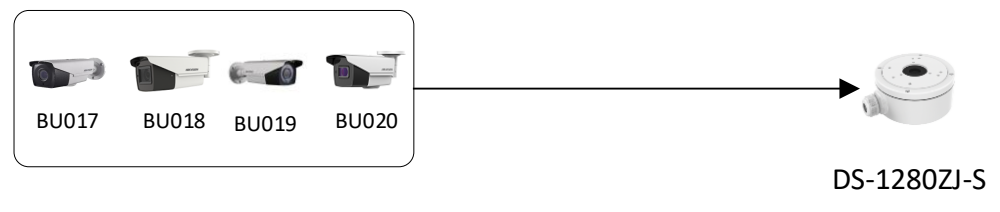

Camera

Housing

Pendant Mount

Junction box

Wall Mount

Corner/pole mount

Cardan Joint

Column Mount

No.	Shape	PTZ Camera	No.	Shape	PTZ Camera
PTZ001		DS-2DE1A200(I)W-DE3 DS-2DE1A400(I)W-DE3	PTZ020		DS-2DF6A836X-AEL DS-2DF6A825X-AEL DS-2DF6A436X-AEL DS-2DF6A425X-AEL DS-2DF6A236X-AEL DS-2DF6A225X-AEL
PTZ002		DS-2DE2A204(I)W-DE3 DS-2DE2A404(I)W-DE3	PTZ021		DS-2DF8A425I(N)X-AEL DS-2DF8A436I(N)X-AEL DS-2DF8A825I(N)X-AEL DS-2DF8A836I(N)X-AEL
PTZ003		DS-2DE2204IW DS-2DE2204IW-DE3/W	PTZ022		DS-2DF9C245IH-DLW DS-2DF9C435IH-DLW
PTZ004		DS-2DE2106IW-DE3	PTZ023		DS-2DF5220-D4 DS-2DF5220S-DE4/W
PTZ005		DS-2DE3204W-DE DS-2DE3304W-DE	PTZ024		DS-2PT9122IX-D/S
PTZ006		DS-2DE4425W-DE DS-2DE4225W-DE DS-2AE4225T-D(C) DS-2AE4215T-D(C)	PTZ025		DS-2PT3326IZ-DE3 DS-2PT3122IZ-DE3
PTZ007		DS-2AE4225TI-D(C) DS-2AE4215TI-D(C) DS-2DE4425IW-DE DS-2DE4415IW-DE DS-2DE4225IW-DE DS-2DE4215IW-DE	PTZ026		DS-2PT3306IZ-DE3
PTZ008		DS-2DE4A220IW-DE DS-2DE4A320IW-DE DS-2DE4A425IW-DE DS-2DE4A404IW-DE DS-2DE4A225IW-DE DS-2DE4A215IW-DE DS-2DE4A204IW-DE	PTZ027		DS-2PT5326IZ-DE
PTZ009		DS-2DE5432IW-AE DS-2DE5425IW-AE DS-2DE5232IW-AE DS-2DE5225IW-AE DS-2AE5232TI-A (C) DS-2AE5225TI-A (C)	PTZ028		DS-2PT5306IZ-DE DS-2PT5306BZ-DE
PTZ010		DS-2DF5232X-AEL DS-2DF5225X-AEL	PTZ029		DS-2DP1636IZIX-D/236
PTZ011		DS-2DE5425W-AE DS-2DE5330W-AE DS-2DE5320W-AE DS-2DE5232W-AE DS-2DE5225W-AE DS-2AE5232T-A (C) DS-2AE5225T-A (C) DS-2AE5225T-A3 (C)	PTZ030		DS-2DP0818IZIX-D DS-2DP0818ZX-D(B) DS-2DP1636ZX-D(B) DS-2DP1636ZIX-D(B) DS-2DP0818ZIX-D(B)
PTZ012		DS-2DF7232IX-AEL DS-2DF7232IX-AELW DS-2DF7225IX-AEL DS-2DF7225IX-AELW	PTZ031		DS-2DP0818Z-D DS-2DP1636Z-D
PTZ013		DS-2DE7530IW-AE DS-2DE7430IW-AE DS-2DE7425IW-AE DS-2DE7330IW-AE DS-2DE7320IW-AE DS-2DE7232IW-AE DS-2DE7225IW-AE DS-2AE7232TI-A (C) DS-2AE7225TI-A (C)	PTZ032		DS-2DP1636-D