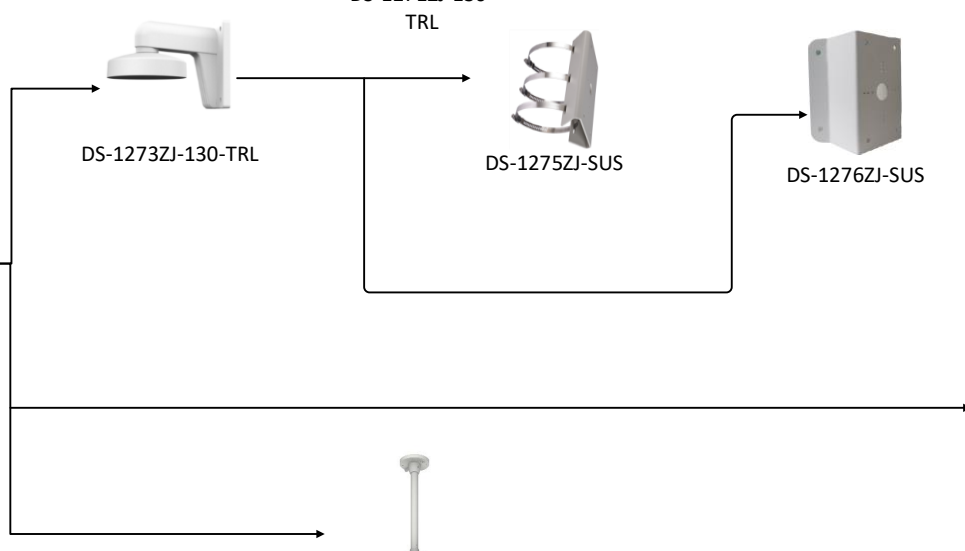

Camera

Wall Mount

Pendant Mount

Vertical pole mount

Corner pole mount

Gang box/Rain shade

Junction box/In-ceiling mount

DS-1276ZJ-SUS

No.	Shape	Anolog Camera(Box&Bullet Camera)	No.	Shape	Anolog Camera(Box&Bullet Camera)
BX001		DS-2CC12D9T-A DS-2CC12D9T-E	BU010		DS-2CE16D8T-IT (F) (E) DS-2CE16H5T-IT (E) DS-2CE16H0T-IT (P) F DS-2CE16U1T-IT (P) F DS-2CE16D3T-IT (P) F
BX002		DS-2CE37U8T-A	BU011		DS-2CE17U8T-IT
BU001		DS-2CE15A2P (N) -VFIR3	BU012		DS-2CE11D8T-PIRL (P) (O) DS-2CE11H0T-PIRL (P) (O) DS-2CE11D0T-PIRL (P) (O)
BU002		DS-2CC12A2P-IT5 DS-2CE16C2T-IT5	BU013		DS-2CE10DFT-F
BU003		DS-2CC12A7- (A) VFIT3	BU014		DS-2CE12D8T-PIRL (O) DS-2CE12H0T-PIRL (O) DS-2CE18U8T-IT3 DS-2CE12D0T-PIRL (O)
BU004		DS-2CE16D9T-AIRAZH	BU015		DS-2CE12DFT-F
BU005		DS-2CE16D0T-I3F DS-2CE16D3T-I3 (P) F DS-2CE16D0T-I2FD DS-2CE16D0T-I2PFD	BU016		DS-2CE16C8T-IW3Z
BU006		DS-2CE16C0T-IR (P) (F) DS-2CE16C2T-IR (P) DS-2CE16D0T-IR (P) (F) (E)	BU017		DS-2CE16F7T- (A) IT3Z DS-2CC12D9T-AIT3ZE DS-2CE16D8T- (A) IT3Z
BU007		DS-2CE16C2T-IT1/IT3	BU018		DS-2CE16H0T- (A) IT3ZF DS-2CE19H8T- (A) IT3ZF DS-2CE19U1T- (A) IT3ZF DS-2CE19U7T- (A) IT3ZF DS-2CE19D3T- (A) IT3ZF
BU008		DS-2CC12D9T-IT3E/IT5E DS-2CE16C0T-IT1/IT3/IT5 DS-2CE16D0T-IT1/IT3/IT5 DS-2CE16D8T- IT1 (F) (E) /IT3 (F) (E) /IT5 (F) (E) DS-2CE16H5T-IT1 (E) /IT3 (E) /IT5 (E) DS-2CE16H0T-IT1/3/5F (E) DS-2CE16H8T-IT1/3/5F DS-2CE16U1T-IT1/3/5F DS-2CE16U7T-IT1/3/5F DS-2CE16D3T-IT1/3/5F	BU019		DS-2CE16C2T-VFIR3 DS-2CE16D0T-VFIR3F
BU009		DS-2CE16H8T-ITF DS-2CE16U7T-ITF	BU020		DS-2CE19U8T- (A) IT3Z