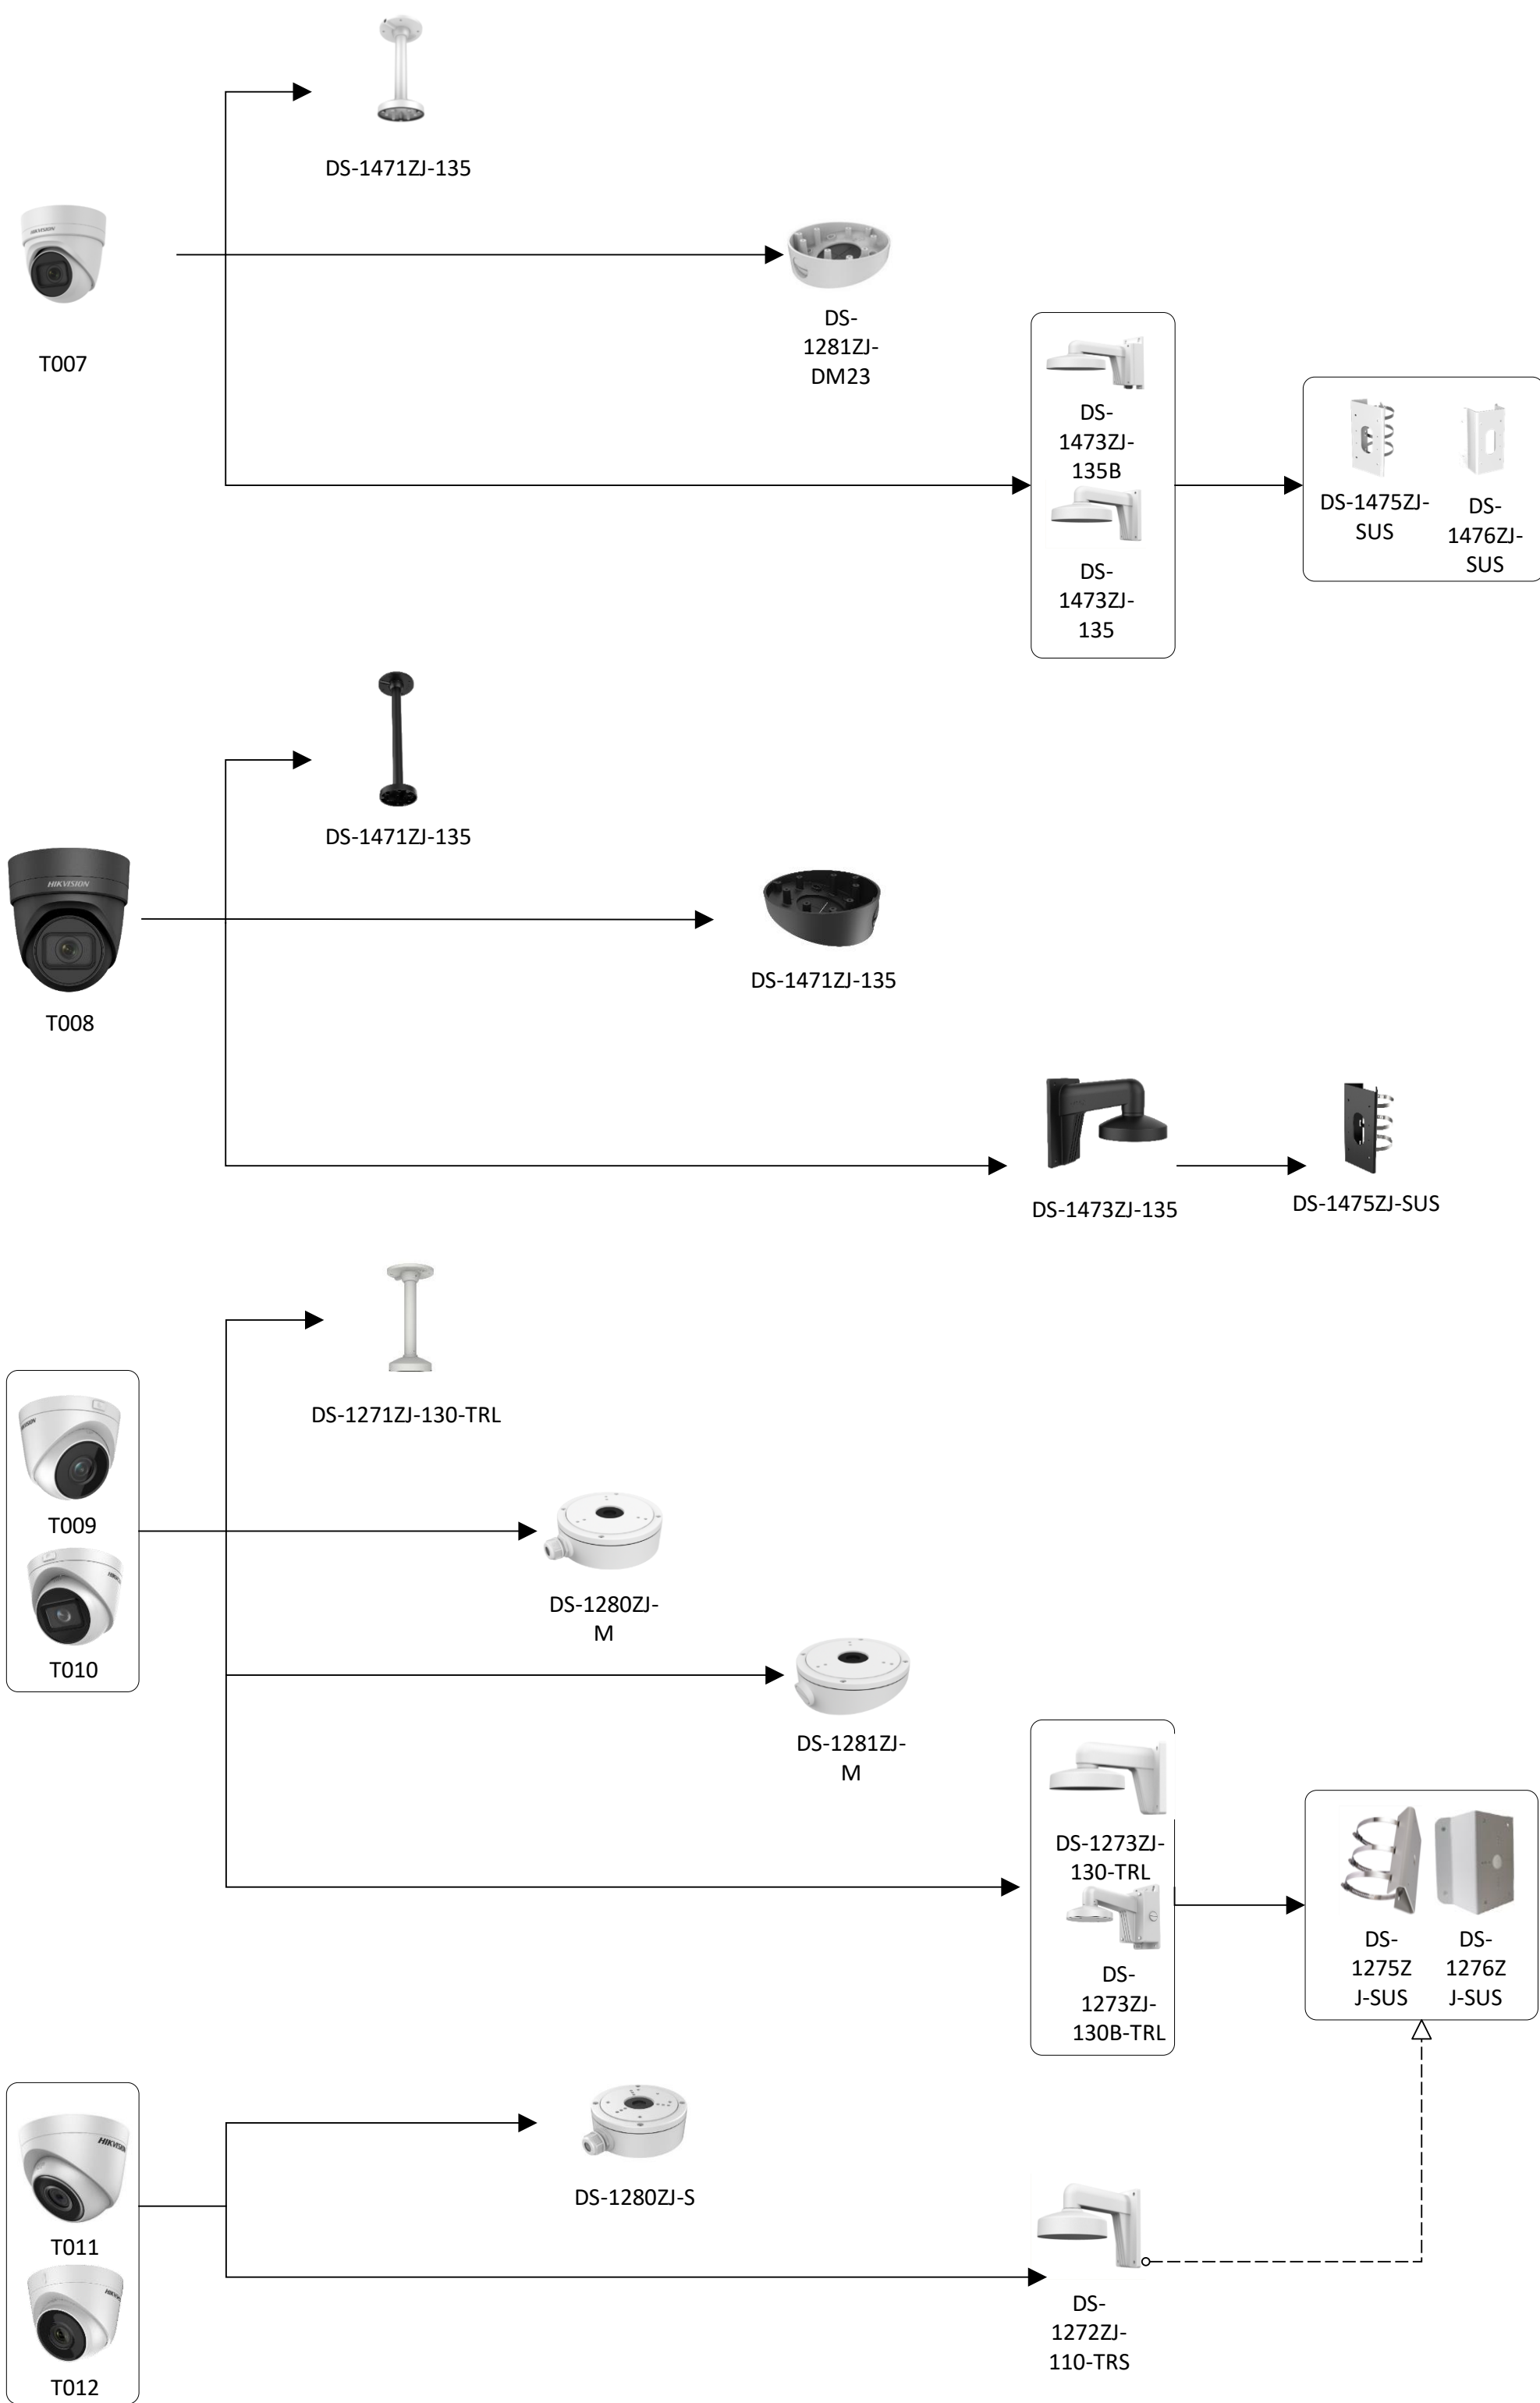

Camera Pendant Mount Indoor housing Outdoor housing Horizontal pole mount column mount Garden joint Wall Mount Junction Box Corner mount Vertical pole mount

Camera Horizontal pole mount Vertical pole mount Corner mount Wall mount Pendant Mount Rubber sleeve with weather proof Junction box Cardan Joint

No.	Shape	Network Camera(Turret Camera)	No.	Shape	Network Camera(Turret Camera)
T001		DS-2CD2342WD-I DS-2CD2322WD-I	T007		DS-2CD2H85FWD-IZS DS-2CD2H55FWD-IZS(B) DS-2CD2H45FWD-IZS DS-2CD2H35FWD-IZS DS-2CD2H25FWD-IZS DS-2CD2H25FHWI-IZS DS-2CD2H83G0-IZS DS-2CD2H63G0-IZS DS-2CD2H43G0-IZS DS-2CD2H23G0-IZS DS-2CD3H63G0-IZS DS-2CD3H43G0-IZS DS-2CD3H23G0-IZS DS-2CD3H45G0-IZS DS-2CD3H25G0-IZS
T002		DS-2CD2383G0-I DS-2CD2363G0-I DS-2CD2343G0-I DS-2CD2323G0-I DS-2CD2385FWD-I DS-2CD2355FWD-I DS-2CD2345FWD-I DS-2CD2335FWD-I DS-2CD2325FWD-I DS-2CD2325FHWI-IZS DS-2CD3363G0-I DS-2CD3343G0-I DS-2CD3323G0-I DS-2CD3345G0-I DS-2CD3325G0-I	T008		DS-2CD2H85FWD-IZS DS-2CD2H35FWD-IZS DS-2CD2H25FWD-IZS
T003		DS-2CD2385FWD-I DS-2CD2355FWD-I DS-2CD2345FWD-I DS-2CD2325FWD-I DS-2CD2383G0-I DS-2CD2363G0-I DS-2CD2343G0-I DS-2CD2323G0-I	T009		DS-2CD1H21WD-IZ DS-2CD1H31WD-IZ DS-2CD1H41WD-IZ
T004		DS-2CD2346G1-I DS-2CD2326G1-I	T010		DS-2CD1H21G0-IZ DS-2CD1H31G0-IZ DS-2CD1H23G0-IZ DS-2CD1H43G0-IZ DS-2CD1H53G0-IZ
T005		DS-2CD2385G1-I DS-2CD2365G1-I DS-2CD2385FWD-I(B) (EU Model) DS-2CD2365FWD-I (EU Model)	T011		DS-2CD1301(D)-I(C) DS-2CD1321(D)-I(C) DS-2CD1321-I(D)
T006		DS-2CD2321G0-I/NF	T012		DS-2CD1331-I(D) DS-2CD1331-I DS-2CD1341-I DS-2CD1313G0-I DS-2CD1323G0-I DS-2CD1343G0-I DS-2CD1353G0-I