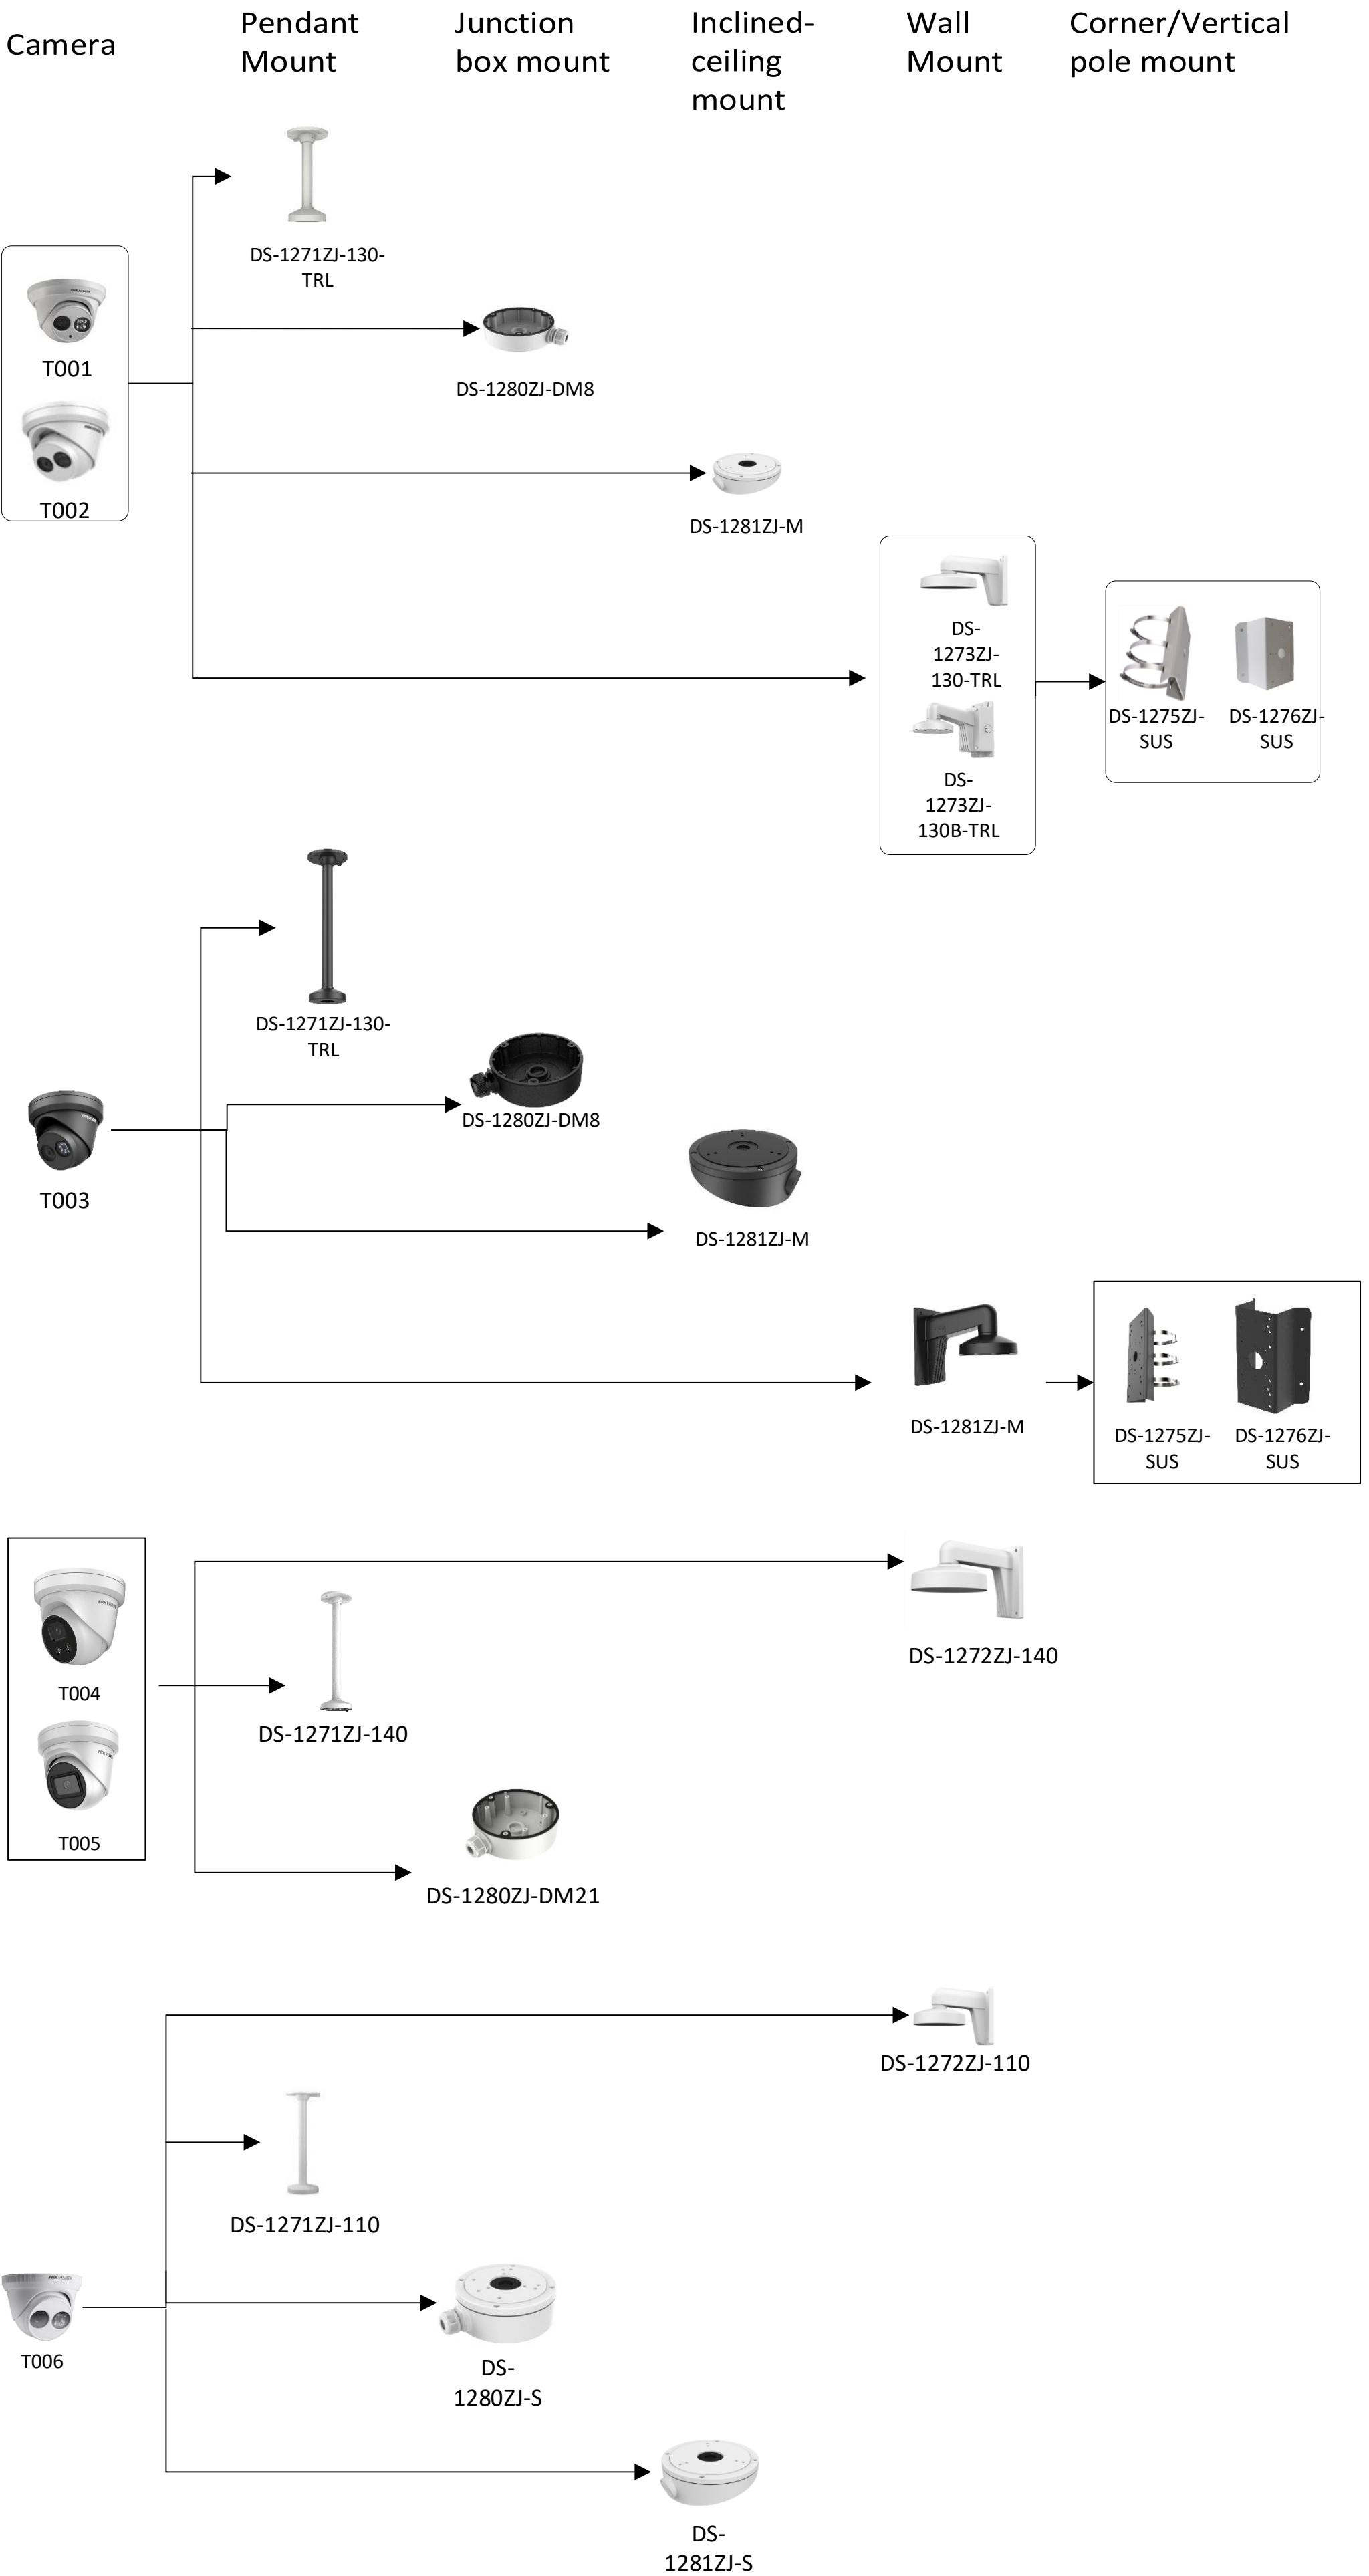

Camera Pendant Mount Indoor housing Outdoor housing Horizontal pole mount column mount Garden joint Wall Mount Junction Box Corner mount Vertical pole mount

Camera Horizontal pole mount Vertical pole mount Corner mount Wall mount Pendant Mount Rubber sleeve with weather proof Junction box Cardan Joint

No.	Shape	Network Camera(Turret Camera)	No.	Shape	Network Camera(Turret Camera)
T001		DS-2CD2342WD-I DS-2CD2322WD-I	T007		DS-2CD2H85FWD-IZS DS-2CD2H55FWD-IZS(B) DS-2CD2H45FWD-IZS DS-2CD2H35FWD-IZS DS-2CD2H25FWD-IZS DS-2CD2H25FHWI-IZS DS-2CD2H83G0-IZS DS-2CD2H63G0-IZS DS-2CD2H43G0-IZS DS-2CD2H23G0-IZS DS-2CD3H63G0-IZS DS-2CD3H43G0-IZS DS-2CD3H23G0-IZS DS-2CD3H45G0-IZS DS-2CD3H25G0-IZS
T002		DS-2CD2383G0-I DS-2CD2363G0-I DS-2CD2343G0-I DS-2CD2323G0-I DS-2CD2385FWD-I DS-2CD2355FWD-I DS-2CD2345FWD-I DS-2CD2335FWD-I DS-2CD2325FWD-I DS-2CD2325FHWI-IZS DS-2CD3363G0-I DS-2CD3343G0-I DS-2CD3323G0-I DS-2CD3345G0-I DS-2CD3325G0-I	T008		DS-2CD2H85FWD-IZS DS-2CD2H35FWD-IZS DS-2CD2H25FWD-IZS
T003		DS-2CD2385FWD-I DS-2CD2355FWD-I DS-2CD2345FWD-I DS-2CD2325FWD-I DS-2CD2383G0-I DS-2CD2363G0-I DS-2CD2343G0-I DS-2CD2323G0-I	T009		DS-2CD1H21WD-IZ DS-2CD1H31WD-IZ DS-2CD1H41WD-IZ
T004		DS-2CD2346G1-I DS-2CD2326G1-I	T010		DS-2CD1H21G0-IZ DS-2CD1H31G0-IZ DS-2CD1H23G0-IZ DS-2CD1H43G0-IZ DS-2CD1H53G0-IZ
T005		DS-2CD2385G1-I DS-2CD2365G1-I DS-2CD2385FWD-I(B) (EU Model) DS-2CD2365FWD-I (EU Model)	T011		DS-2CD1301(D)-I(C) DS-2CD1321(D)-I(C) DS-2CD1321-I(D)
T006		DS-2CD2321G0-I/NF	T012		DS-2CD1331-I(D) DS-2CD1331-I DS-2CD1341-I DS-2CD1313G0-I DS-2CD1323G0-I DS-2CD1343G0-I DS-2CD1353G0-I