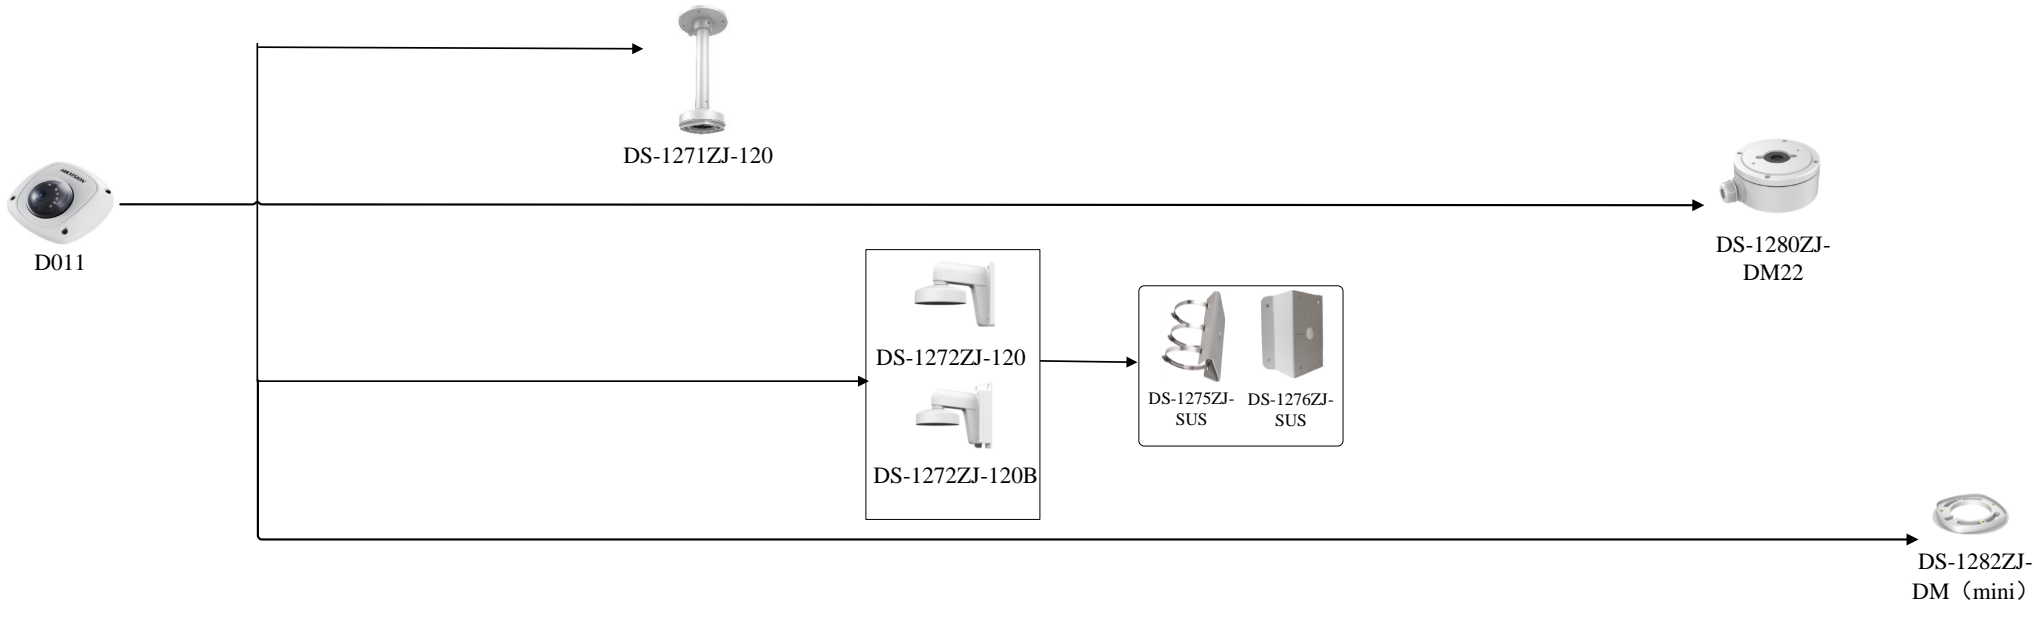

Camera

In-ceiling mount

Pendant Mount

Wall Mount

Corner/Vertical pole mount

Rain shade

Junction box

Gang box

No.	Shape	Analog Camera(Turret Camera)	No.	Shape	Analog Camera(Turret Camera)
T001		DS-2CE56C2T-IRM DS-2CE56COT-IRM DS-2CE56DOT-IRM	T010		DS-2CE56C5T-VFIT3
T002		DS-2CE56H0T-ITPF DS-2CE76D3T-ITPF	T011		DS-2CE56C2T-VFIR3
T003		DS-2CE76U1T-ITPF	T012		DS-2CE56D8T-IT3Z (F) (E)
T004		DS-2CE56H0T-ITMF DS-2CE56H0T-ITME DS-2CE56D8T-ITM (F) (E) DS-2CE56H5T-ITM (E)	T013		DS-2CE79U7T-AIT3ZF DS-2CE79H8T-AIT3ZF
T005		DS-2CE76D3T-ITMF DS-2CE76H8T-ITMF DS-2CE76U1T-ITMF DS-2CE76U7T-ITMF	T014		DS-2CE56H0T-IT3Z (F) / (E) DS-2CE79U8T-IT3Z DS-2CE79D3T-IT3ZF DS-2CE79H8T-IT3ZF DS-2CE79U1T-IT3ZF DS-2CE79U7T-IT3ZF
T006		DS-2CE56C0T-IR (P) F DS-2CE56C2T-IR (P) DS-2CE56DOT-IR (P) F	T015		DS-2CE78D3T-IT3F DS-2CE78H8T-IT1/3F DS-2CE78U1T-IT1/3F DS-2CE78U7T-IT1/3F
T008		DS-2CE56D0T-IR (P) F DS-2CE56D0T-I2 (P) F D	T016		DS-2CE56C0T-IT1/IT3 DS-2CE56D0T-IT1/IT3 DS-2CE56H1T-IT1 (E) / IT3 (E) DS-2CC52D9T-IT3E DS-2CE56D8T-IT1 (F) (E) / IT3 (F) (E) DS-2CE56H5T-IT1 (E) / IT3 (E) DS-2CE56H0T-IT1/3 (F) / (E) DS-2CE56C5T-IT3
T008		DS-2CE55A2P (N) -VFIR3 DS-2CE55C2P (N) -VFIR3 DS-2CE55F5P (N) -VFIR3	T017		DS-2CE71D8T-PIRL (O) DS-2CE71D0T-PIRL (P) (O) DS-2CE71H0T-PIRL (P) (O)
T009		DS-2CE56C2T-IT1/IT3 DS-2CE56C5T-IT1/IT3	T018		DS-2CE78U8T-IT3
			T019		DS-2CE72DFT-F