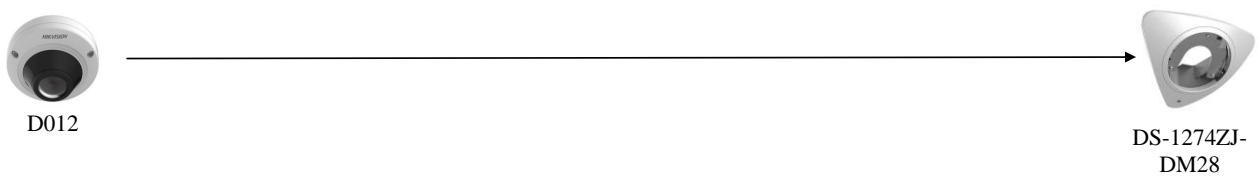

Camera

In-ceiling mount

Pendant Mount

Wall Mount

Corner/Vertical pole mount

Rain shade

Junction box

Gang box

No.	Shape	Analog Camera(Turret Camera)	No.	Shape	Analog Camera(Turret Camera)
T001		DS-2CE56C2T-IRM DS-2CE56COT-IRM DS-2CE56DOT-IRM	T010		DS-2CE56C5T-VFIT3
T002		DS-2CE56H0T-ITPF DS-2CE76D3T-ITPF	T011		DS-2CE56C2T-VFIR3
T003		DS-2CE76U1T-ITPF	T012		DS-2CE56D8T-IT3Z (F) (E)
T004		DS-2CE56H0T-ITMF DS-2CE56H0T-ITME DS-2CE56D8T-ITM (F) (E) DS-2CE56H5T-ITM (E)	T013		DS-2CE79U7T-AIT3ZF DS-2CE79H8T-AIT3ZF
T005		DS-2CE76D3T-ITMF DS-2CE76H8T-ITMF DS-2CE76U1T-ITMF DS-2CE76U7T-ITMF	T014		DS-2CE56H0T-IT3Z (F) / (E) DS-2CE79U8T-IT3Z DS-2CE79D3T-IT3ZF DS-2CE79H8T-IT3ZF DS-2CE79U1T-IT3ZF DS-2CE79U7T-IT3ZF
T006		DS-2CE56C0T-IR (P) F DS-2CE56C2T-IR (P) DS-2CE56DOT-IR (P) F	T015		DS-2CE78D3T-IT3F DS-2CE78H8T-IT1/3F DS-2CE78U1T-IT1/3F DS-2CE78U7T-IT1/3F
T008		DS-2CE56D0T-IR (P) F DS-2CE56D0T-I2 (P) F D	T016		DS-2CE56C0T-IT1/IT3 DS-2CE56D0T-IT1/IT3 DS-2CE56H1T-IT1 (E) / IT3 (E) DS-2CC52D9T-IT3E DS-2CE56D8T-IT1 (F) (E) / IT3 (F) (E) DS-2CE56H5T-IT1 (E) / IT3 (E) DS-2CE56H0T-IT1/3 (F) / (E) DS-2CE56C5T-IT3
T008		DS-2CE55A2P (N) -VFIR3 DS-2CE55C2P (N) -VFIR3 DS-2CE55F5P (N) -VFIR3	T017		DS-2CE71D8T-PIRL (O) DS-2CE71D0T-PIRL (P) (O) DS-2CE71H0T-PIRL (P) (O)
T009		DS-2CE56C2T-IT1/IT3 DS-2CE56C5T-IT1/IT3	T018		DS-2CE78U8T-IT3
			T019		DS-2CE72DFT-F