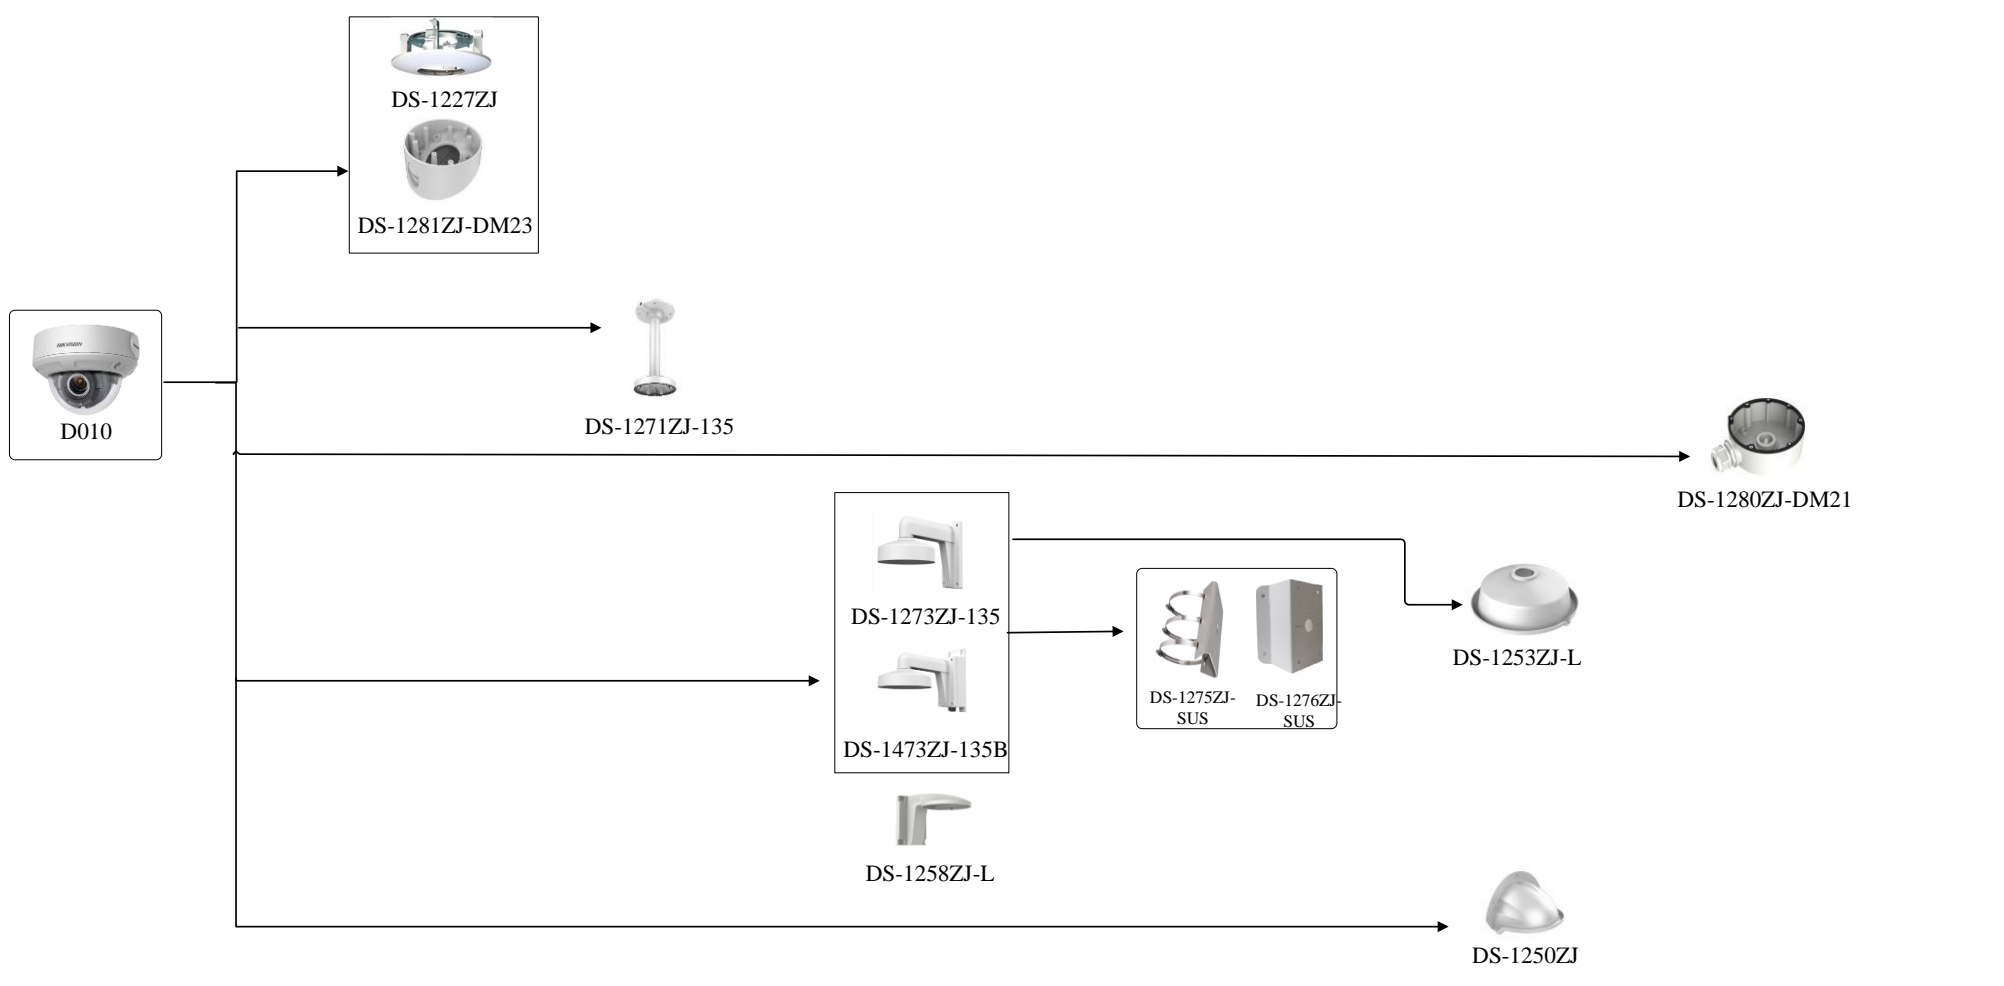

Camera

In-ceiling mount

Pendant Mount

Wall Mount

Corner/Vertical pole mount

Rain shade

Junction box

Gang box

No.	Shape	Analog Camera(Turret Camera)	No.	Shape	Analog Camera(Turret Camera)
T001		DS-2CE56C2T-IRM DS-2CE56COT-IRM DS-2CE56DOT-IRM	T010		DS-2CE56C5T-VFIT3
T002		DS-2CE56H0T-ITPF DS-2CE76D3T-ITPF	T011		DS-2CE56C2T-VFIR3
T003		DS-2CE76U1T-ITPF	T012		DS-2CE56D8T-IT3Z (F) (E)
T004		DS-2CE56H0T-ITMF DS-2CE56H0T-ITME DS-2CE56D8T-ITM (F) (E) DS-2CE56H5T-ITM (E)	T013		DS-2CE79U7T-AIT3ZF DS-2CE79H8T-AIT3ZF
T005		DS-2CE76D3T-ITMF DS-2CE76H8T-ITMF DS-2CE76U1T-ITMF DS-2CE76U7T-ITMF	T014		DS-2CE56H0T-IT3Z (F) / (E) DS-2CE79U8T-IT3Z DS-2CE79D3T-IT3ZF DS-2CE79H8T-IT3ZF DS-2CE79U1T-IT3ZF DS-2CE79U7T-IT3ZF
T006		DS-2CE56C0T-IR (P) F DS-2CE56C2T-IR (P) DS-2CE56DOT-IR (P) F	T015		DS-2CE78D3T-IT3F DS-2CE78H8T-IT1/3F DS-2CE78U1T-IT1/3F DS-2CE78U7T-IT1/3F
T008		DS-2CE56D0T-IR (P) F DS-2CE56D0T-I2 (P) F D	T016		DS-2CE56C0T-IT1/IT3 DS-2CE56D0T-IT1/IT3 DS-2CE56H1T-IT1 (E) / IT3 (E) DS-2CC52D9T-IT3E DS-2CE56D8T-IT1 (F) (E) / IT3 (F) (E) DS-2CE56H5T-IT1 (E) / IT3 (E) DS-2CE56H0T-IT1/3 (F) / (E) DS-2CE56C5T-IT3
T008		DS-2CE55A2P (N) -VFIR3 DS-2CE55C2P (N) -VFIR3 DS-2CE55F5P (N) -VFIR3	T017		DS-2CE71D8T-PIRL (O) DS-2CE71D0T-PIRL (P) (O) DS-2CE71H0T-PIRL (P) (O)
T009		DS-2CE56C2T-IT1/IT3 DS-2CE56C5T-IT1/IT3	T018		DS-2CE78U8T-IT3
			T019		DS-2CE72DFT-F