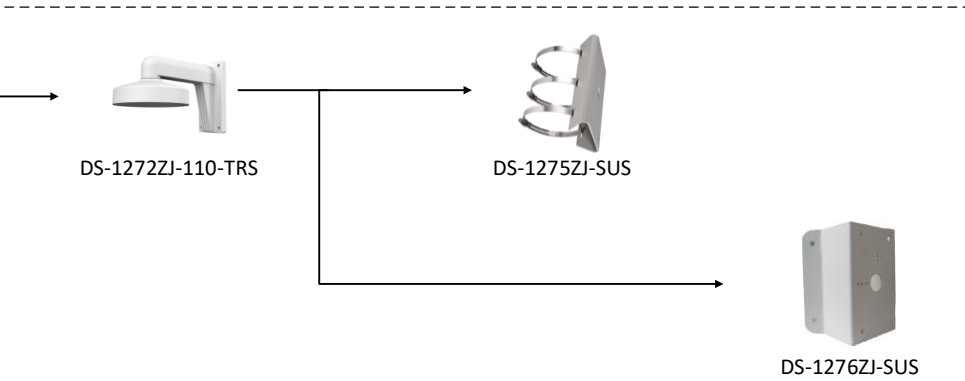

Camera

Wall Mount

Pendant Mount

Vertical pole mount

Corner pole mount

Gang box/Rain shade

Junction box/In-ceiling mount

DS-1276ZJ-SUS

No.	Shape	Anolog Camera(Box&Bullet Camera)	No.	Shape	Anolog Camera(Box&Bullet Camera)
BX001		DS-2CC12D9T-A DS-2CC12D9T-E	BU010		DS-2CE16D8T-IT (F) (E) DS-2CE16H5T-IT (E) DS-2CE16H0T-IT (P) F DS-2CE16U1T-IT (P) F DS-2CE16D3T-IT (P) F
BX002		DS-2CE37U8T-A	BU011		DS-2CE17U8T-IT
BU001		DS-2CE15A2P (N) -VFIR3	BU012		DS-2CE11D8T-PIRL (P) (O) DS-2CE11H0T-PIRL (P) (O) DS-2CE11D0T-PIRL (P) (O)
BU002		DS-2CC12A2P-IT5 DS-2CE16C2T-IT5	BU013		DS-2CE10DFT-F
BU003		DS-2CC12A7- (A) VFIT3	BU014		DS-2CE12D8T-PIRL (O) DS-2CE12H0T-PIRL (O) DS-2CE18U8T-IT3 DS-2CE12D0T-PIRL (O)
BU004		DS-2CE16D9T-AIRAZH	BU015		DS-2CE12DFT-F
BU005		DS-2CE16D0T-I3F DS-2CE16D3T-I3 (P) F DS-2CE16D0T-I2FD DS-2CE16D0T-I2PFD	BU016		DS-2CE16C8T-IW3Z
BU006		DS-2CE16C0T-IR (P) (F) DS-2CE16C2T-IR (P) DS-2CE16D0T-IR (P) (F) (E)	BU017		DS-2CE16F7T- (A) IT3Z DS-2CC12D9T-AIT3ZE DS-2CE16D8T- (A) IT3Z
BU007		DS-2CE16C2T-IT1/IT3	BU018		DS-2CE16H0T- (A) IT3ZF DS-2CE19H8T- (A) IT3ZF DS-2CE19U1T- (A) IT3ZF DS-2CE19U7T- (A) IT3ZF DS-2CE19D3T- (A) IT3ZF
BU008		DS-2CC12D9T-IT3E/IT5E DS-2CE16C0T-IT1/IT3/IT5 DS-2CE16D0T-IT1/IT3/IT5 DS-2CE16D8T- IT1 (F) (E) /IT3 (F) (E) /IT5 (F) (E) DS-2CE16H5T-IT1 (E) /IT3 (E) /IT5 (E) DS-2CE16H0T-IT1/3/5F (E) DS-2CE16H8T-IT1/3/5F DS-2CE16U1T-IT1/3/5F DS-2CE16U7T-IT1/3/5F DS-2CE16D3T-IT1/3/5F	BU019		DS-2CE16C2T-VFIR3 DS-2CE16D0T-VFIR3F
BU009		DS-2CE16H8T-ITF DS-2CE16U7T-ITF	BU020		DS-2CE19U8T- (A) IT3Z