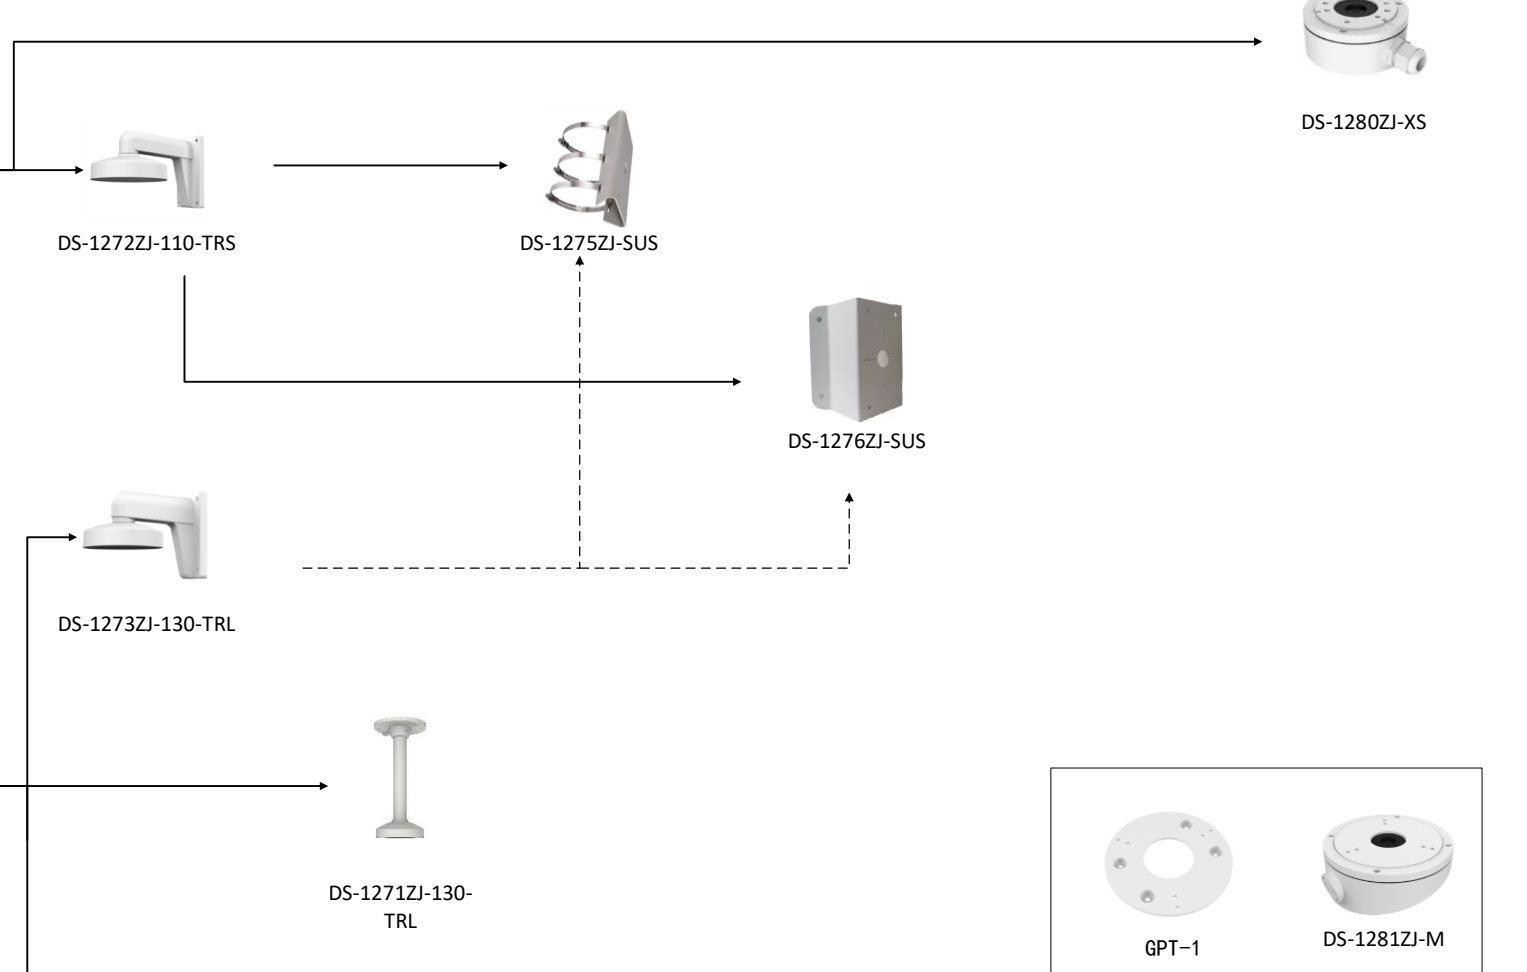

Camera

Wall Mount

Pendant Mount

Vertical pole mount

Corner pole mount

Gang box/Rain shade

Junction box/In-ceiling mount

DS-1276ZJ-SUS

No.	Shape	Anolog Camera(Box&Bullet Camera)	No.	Shape	Anolog Camera(Box&Bullet Camera)
BX001		DS-2CC12D9T-A DS-2CC12D9T-E	BU010		DS-2CE16D8T-IT (F) (E) DS-2CE16H5T-IT (E) DS-2CE16H0T-IT (P) F DS-2CE16U1T-IT (P) F DS-2CE16D3T-IT (P) F
BX002		DS-2CE37U8T-A	BU011		DS-2CE17U8T-IT
BU001		DS-2CE15A2P (N) -VFIR3	BU012		DS-2CE11D8T-PIRL (P) (O) DS-2CE11H0T-PIRL (P) (O) DS-2CE11D0T-PIRL (P) (O)
BU002		DS-2CC12A2P-IT5 DS-2CE16C2T-IT5	BU013		DS-2CE10DFT-F
BU003		DS-2CC12A7- (A) VFIT3	BU014		DS-2CE12D8T-PIRL (O) DS-2CE12H0T-PIRL (O) DS-2CE18U8T-IT3 DS-2CE12D0T-PIRL (O)
BU004		DS-2CE16D9T-AIRAZH	BU015		DS-2CE12DFT-F
BU005		DS-2CE16D0T-I3F DS-2CE16D3T-I3 (P) F DS-2CE16D0T-I2FD DS-2CE16D0T-I2PFD	BU016		DS-2CE16C8T-IW3Z
BU006		DS-2CE16C0T-IR (P) (F) DS-2CE16C2T-IR (P) DS-2CE16D0T-IR (P) (F) (E)	BU017		DS-2CE16F7T- (A) IT3Z DS-2CC12D9T-AIT3ZE DS-2CE16D8T- (A) IT3Z
BU007		DS-2CE16C2T-IT1/IT3	BU018		DS-2CE16H0T- (A) IT3ZF DS-2CE19H8T- (A) IT3ZF DS-2CE19U1T- (A) IT3ZF DS-2CE19U7T- (A) IT3ZF DS-2CE19D3T- (A) IT3ZF
BU008		DS-2CC12D9T-IT3E/IT5E DS-2CE16C0T-IT1/IT3/IT5 DS-2CE16D0T-IT1/IT3/IT5 DS-2CE16D8T- IT1 (F) (E) /IT3 (F) (E) /IT5 (F) (E) DS-2CE16H5T-IT1 (E) /IT3 (E) /IT5 (E) DS-2CE16H0T-IT1/3/5F (E) DS-2CE16H8T-IT1/3/5F DS-2CE16U1T-IT1/3/5F DS-2CE16U7T-IT1/3/5F DS-2CE16D3T-IT1/3/5F	BU019		DS-2CE16C2T-VFIR3 DS-2CE16D0T-VFIR3F
BU009		DS-2CE16H8T-ITF DS-2CE16U7T-ITF	BU020		DS-2CE19U8T- (A) IT3Z