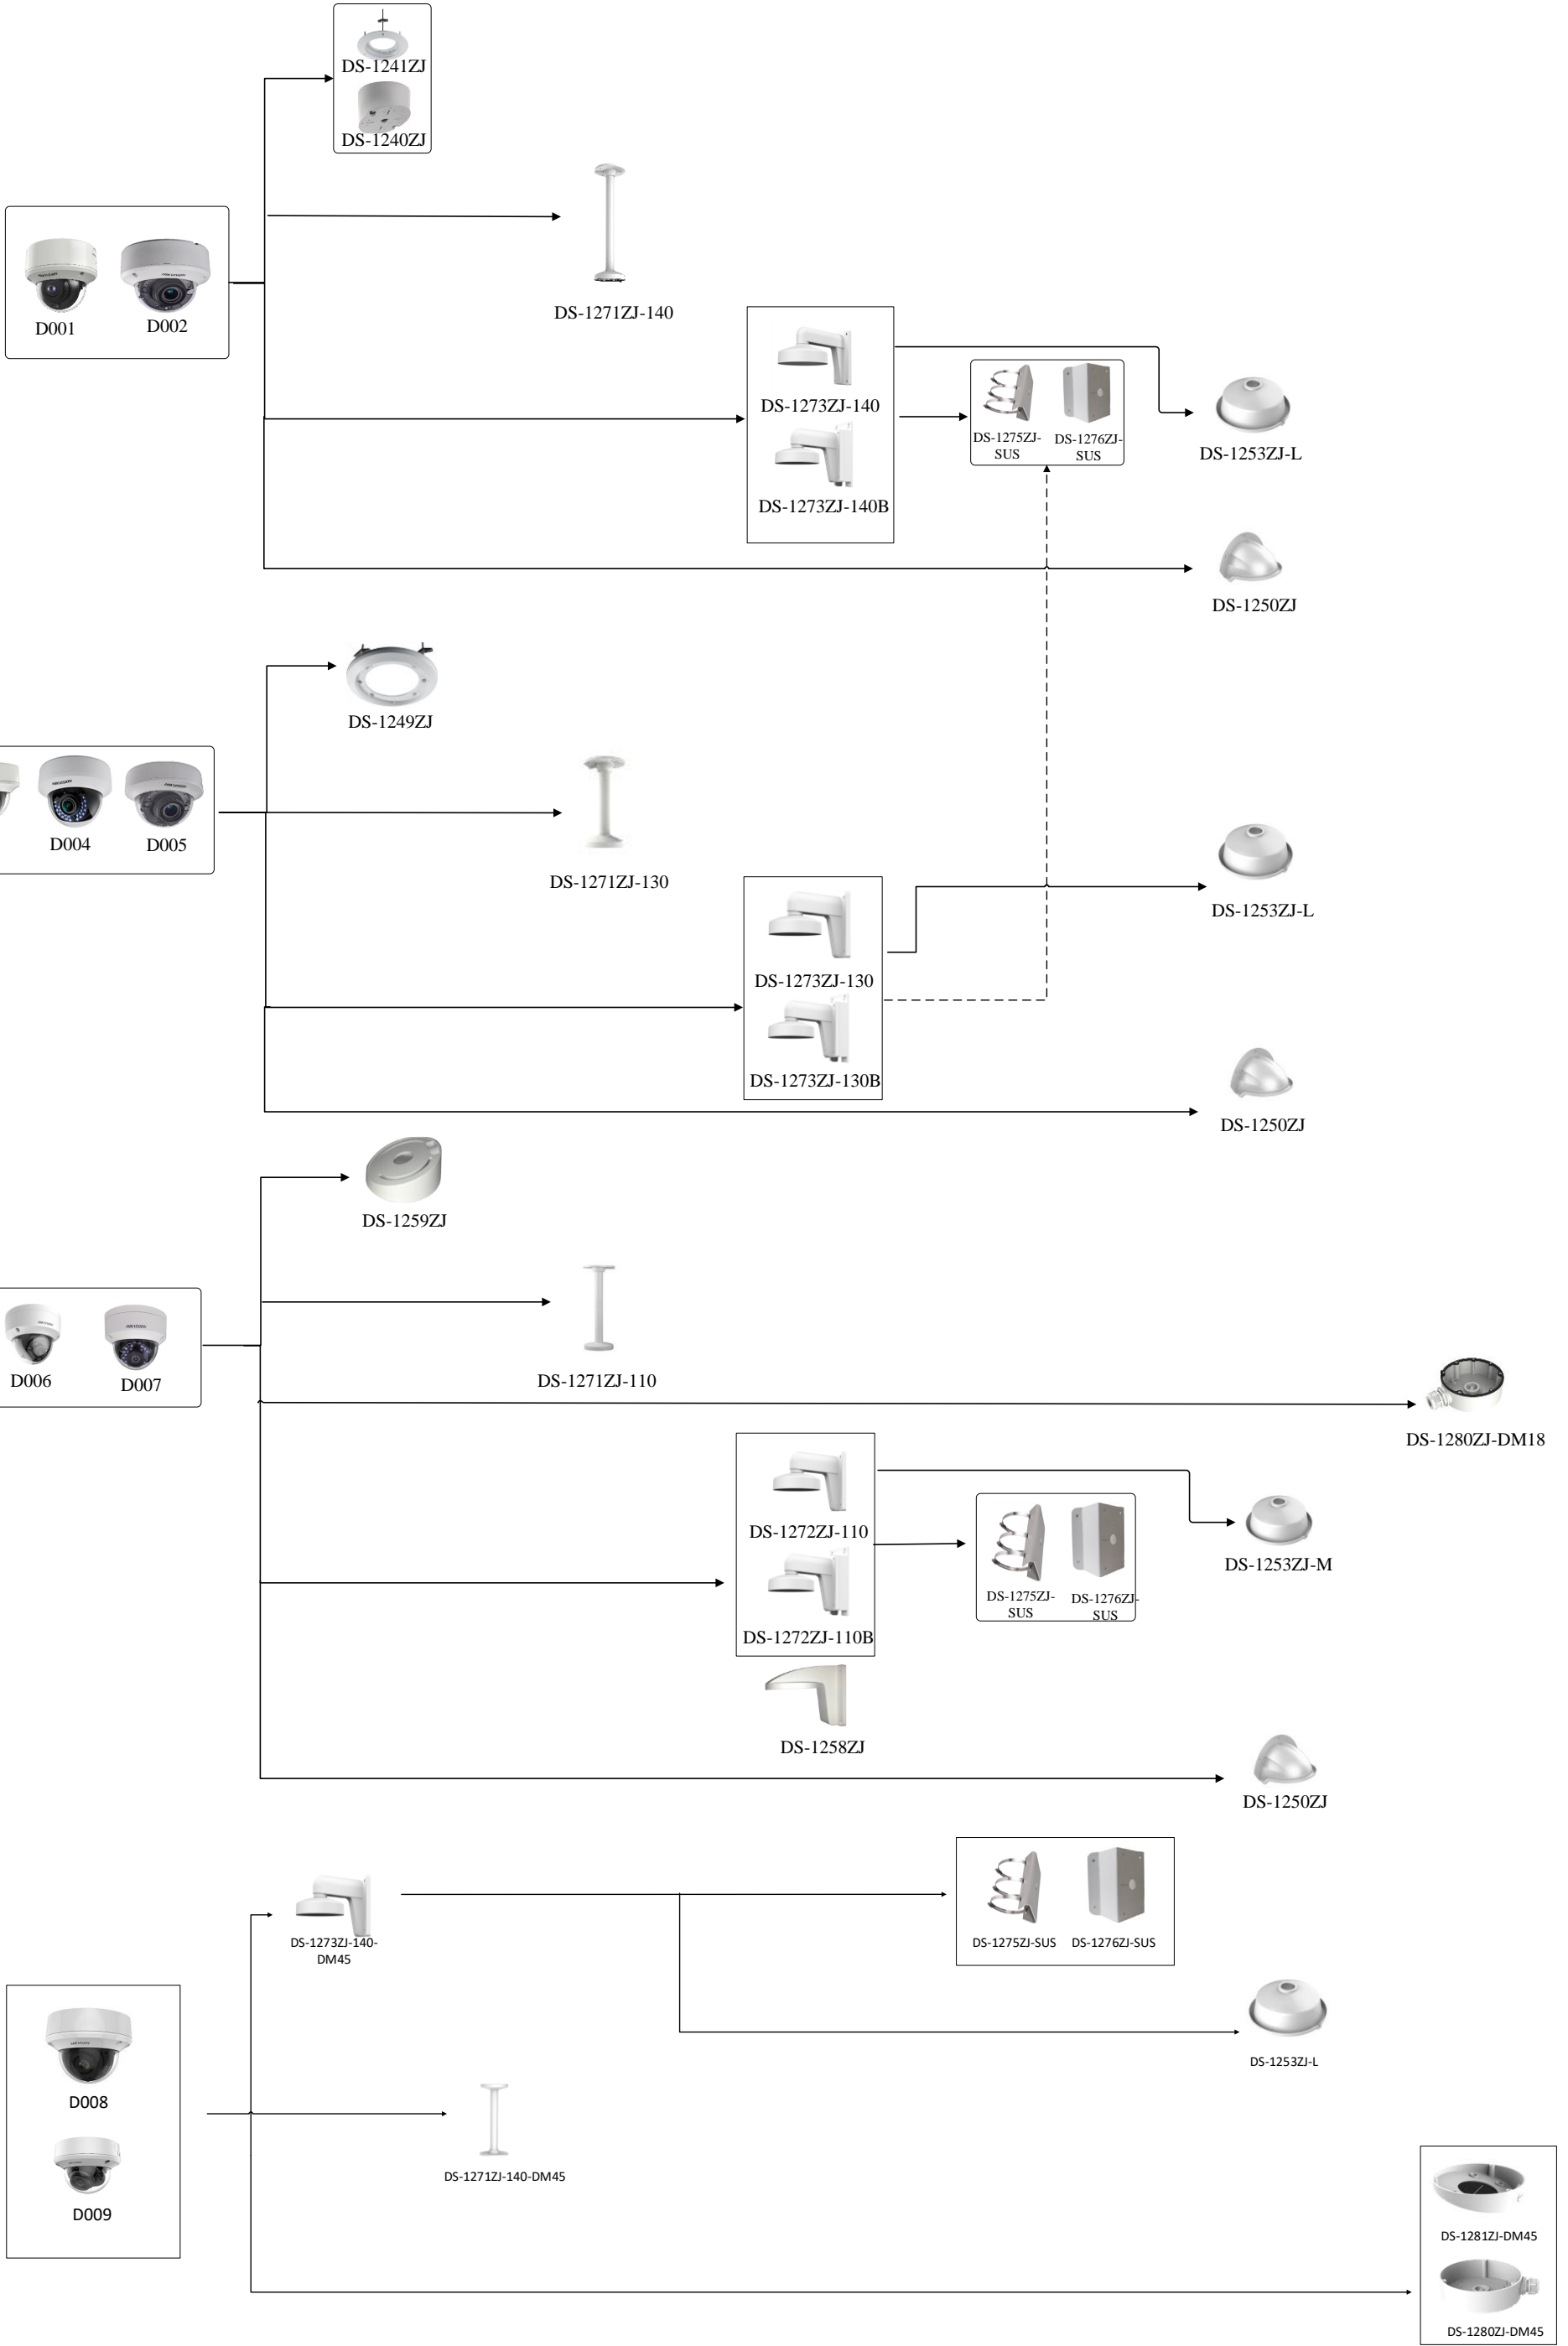

Camera

In-ceiling mount

Pendant Mount

Wall Mount

Corner/Vertical pole mount

Rain shade

Junction box

Gang box

No.	Shape	Analog Camera(Turret Camera)	No.	Shape	Analog Camera(Turret Camera)
T001		DS-2CE56C2T-IRM DS-2CE56COT-IRM DS-2CE56DOT-IRM	T010		DS-2CE56C5T-VFIT3
T002		DS-2CE56H0T-ITPF DS-2CE76D3T-ITPF	T011		DS-2CE56C2T-VFIR3
T003		DS-2CE76U1T-ITPF	T012		DS-2CE56D8T-IT3Z (F) (E)
T004		DS-2CE56H0T-ITMF DS-2CE56H0T-ITME DS-2CE56D8T-ITM (F) (E) DS-2CE56H5T-ITM (E)	T013		DS-2CE79U7T-AIT3ZF DS-2CE79H8T-AIT3ZF
T005		DS-2CE76D3T-ITMF DS-2CE76H8T-ITMF DS-2CE76U1T-ITMF DS-2CE76U7T-ITMF	T014		DS-2CE56H0T-IT3Z (F) / (E) DS-2CE79U8T-IT3Z DS-2CE79D3T-IT3ZF DS-2CE79H8T-IT3ZF DS-2CE79U1T-IT3ZF DS-2CE79U7T-IT3ZF
T006		DS-2CE56C0T-IR (P) F DS-2CE56C2T-IR (P) DS-2CE56DOT-IR (P) F	T015		DS-2CE78D3T-IT3F DS-2CE78H8T-IT1/3F DS-2CE78U1T-IT1/3F DS-2CE78U7T-IT1/3F
T008		DS-2CE56D0T-IR (P) F DS-2CE56D0T-I2 (P) F D	T016		DS-2CE56C0T-IT1/IT3 DS-2CE56D0T-IT1/IT3 DS-2CE56H1T-IT1 (E) / IT3 (E) DS-2CC52D9T-IT3E DS-2CE56D8T-IT1 (F) (E) / IT3 (F) (E) DS-2CE56H5T-IT1 (E) / IT3 (E) DS-2CE56H0T-IT1/3 (F) / (E) DS-2CE56C5T-IT3
T008		DS-2CE55A2P (N) -VFIR3 DS-2CE55C2P (N) -VFIR3 DS-2CE55F5P (N) -VFIR3	T017		DS-2CE71D8T-PIRL (O) DS-2CE71D0T-PIRL (P) (O) DS-2CE71H0T-PIRL (P) (O)
T009		DS-2CE56C2T-IT1/IT3 DS-2CE56C5T-IT1/IT3	T018		DS-2CE78U8T-IT3
			T019		DS-2CE72DFT-F