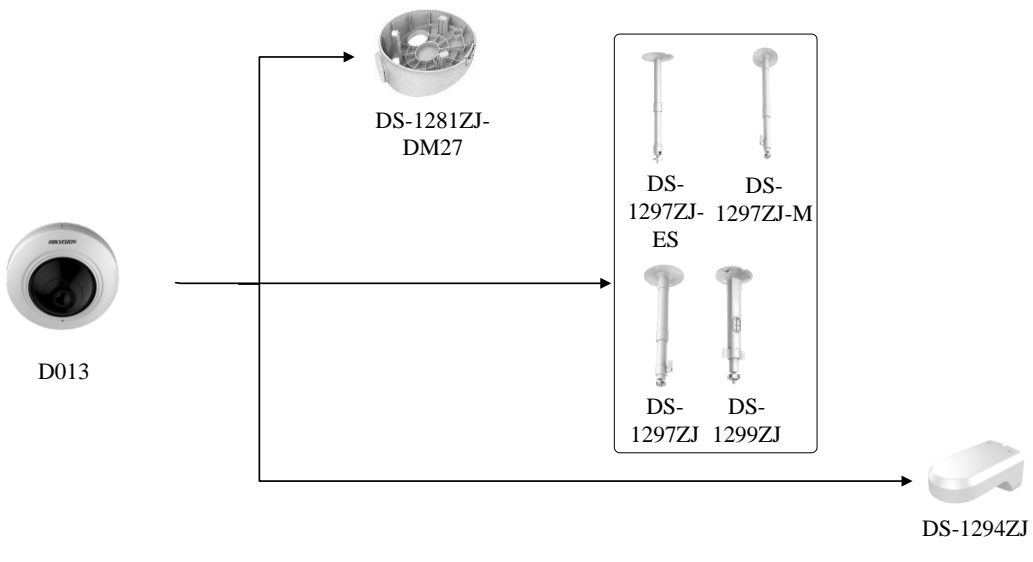

Camera

In-ceiling mount

Pendant Mount

Wall Mount

Corner/Vertical pole mount

Rain shade

Junction box

Gang box

No.	Shape	Analog Camera(Turret Camera)	No.	Shape	Analog Camera(Turret Camera)
T001		DS-2CE56C2T-IRM DS-2CE56COT-IRM DS-2CE56DOT-IRM	T010		DS-2CE56C5T-VFIT3
T002		DS-2CE56H0T-ITPF DS-2CE76D3T-ITPF	T011		DS-2CE56C2T-VFIR3
T003		DS-2CE76U1T-ITPF	T012		DS-2CE56D8T-IT3Z (F) (E)
T004		DS-2CE56H0T-ITMF DS-2CE56H0T-ITME DS-2CE56D8T-ITM (F) (E) DS-2CE56H5T-ITM (E)	T013		DS-2CE79U7T-AIT3ZF DS-2CE79H8T-AIT3ZF
T005		DS-2CE76D3T-ITMF DS-2CE76H8T-ITMF DS-2CE76U1T-ITMF DS-2CE76U7T-ITMF	T014		DS-2CE56H0T-IT3Z (F) / (E) DS-2CE79U8T-IT3Z DS-2CE79D3T-IT3ZF DS-2CE79H8T-IT3ZF DS-2CE79U1T-IT3ZF DS-2CE79U7T-IT3ZF
T006		DS-2CE56C0T-IR (P) F DS-2CE56C2T-IR (P) DS-2CE56DOT-IR (P) F	T015		DS-2CE78D3T-IT3F DS-2CE78H8T-IT1/3F DS-2CE78U1T-IT1/3F DS-2CE78U7T-IT1/3F
T008		DS-2CE56D0T-IR (P) F DS-2CE56D0T-I2 (P) F D	T016		DS-2CE56C0T-IT1/IT3 DS-2CE56D0T-IT1/IT3 DS-2CE56H1T-IT1 (E) / IT3 (E) DS-2CC52D9T-IT3E DS-2CE56D8T-IT1 (F) (E) / IT3 (F) (E) DS-2CE56H5T-IT1 (E) / IT3 (E) DS-2CE56H0T-IT1/3 (F) / (E) DS-2CE56C5T-IT3
T008		DS-2CE55A2P (N) -VFIR3 DS-2CE55C2P (N) -VFIR3 DS-2CE55F5P (N) -VFIR3	T017		DS-2CE71D8T-PIRL (O) DS-2CE71D0T-PIRL (P) (O) DS-2CE71H0T-PIRL (P) (O)
T009		DS-2CE56C2T-IT1/IT3 DS-2CE56C5T-IT1/IT3	T018		DS-2CE78U8T-IT3
			T019		DS-2CE72DFT-F