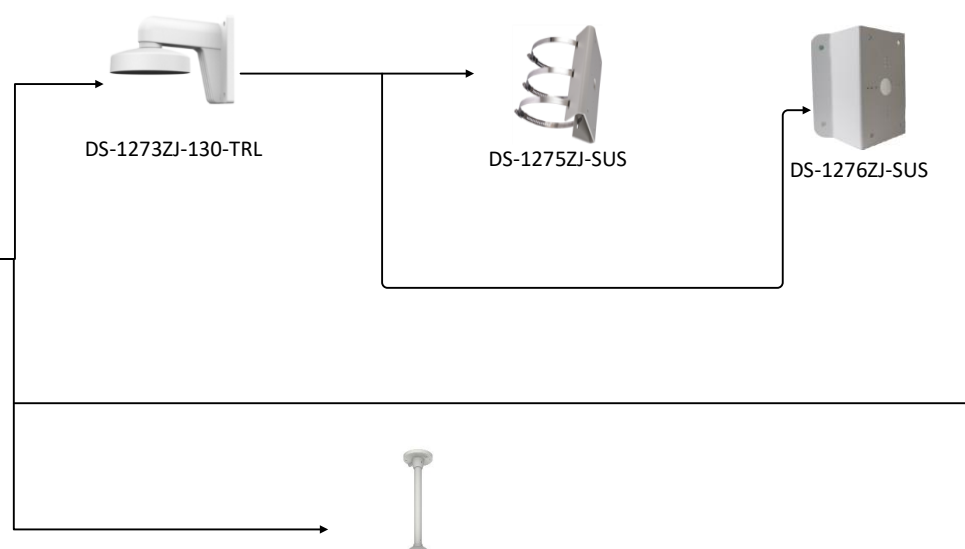

Camera

Wall Mount

Pendant Mount

Vertical pole mount

Corner pole mount

Gang box/Rain shade

Junction box/In-ceiling mount

DS-1276ZJ-SUS

No.	Shape	Anolog Camera(Box&Bullet Camera)	No.	Shape	Anolog Camera(Box&Bullet Camera)
BX001		DS-2CC12D9T-A DS-2CC12D9T-E	BU010		DS-2CE16D8T-IT (F) (E) DS-2CE16H5T-IT (E) DS-2CE16H0T-IT (P) F DS-2CE16U1T-IT (P) F DS-2CE16D3T-IT (P) F
BX002		DS-2CE37U8T-A	BU011		DS-2CE17U8T-IT
BU001		DS-2CE15A2P (N) -VFIR3	BU012		DS-2CE11D8T-PIRL (P) (O) DS-2CE11H0T-PIRL (P) (O) DS-2CE11D0T-PIRL (P) (O)
BU002		DS-2CC12A2P-IT5 DS-2CE16C2T-IT5	BU013		DS-2CE10DFT-F
BU003		DS-2CC12A7- (A) VFIT3	BU014		DS-2CE12D8T-PIRL (O) DS-2CE12H0T-PIRL (O) DS-2CE18U8T-IT3 DS-2CE12D0T-PIRL (O)
BU004		DS-2CE16D9T-AIRAZH	BU015		DS-2CE12DFT-F
BU005		DS-2CE16D0T-I3F DS-2CE16D3T-I3 (P) F DS-2CE16D0T-I2FD DS-2CE16D0T-I2PFD	BU016		DS-2CE16C8T-IW3Z
BU006		DS-2CE16C0T-IR (P) (F) DS-2CE16C2T-IR (P) DS-2CE16D0T-IR (P) (F) (E)	BU017		DS-2CE16F7T- (A) IT3Z DS-2CC12D9T-AIT3ZE DS-2CE16D8T- (A) IT3Z
BU007		DS-2CE16C2T-IT1/IT3	BU018		DS-2CE16H0T- (A) IT3ZF DS-2CE19H8T- (A) IT3ZF DS-2CE19U1T- (A) IT3ZF DS-2CE19U7T- (A) IT3ZF DS-2CE19D3T- (A) IT3ZF
BU008		DS-2CC12D9T-IT3E/IT5E DS-2CE16C0T-IT1/IT3/IT5 DS-2CE16D0T-IT1/IT3/IT5 DS-2CE16D8T- IT1 (F) (E) /IT3 (F) (E) /IT5 (F) (E) DS-2CE16H5T-IT1 (E) /IT3 (E) /IT5 (E) DS-2CE16H0T-IT1/3/5F (E) DS-2CE16H8T-IT1/3/5F DS-2CE16U1T-IT1/3/5F DS-2CE16U7T-IT1/3/5F DS-2CE16D3T-IT1/3/5F	BU019		DS-2CE16C2T-VFIR3 DS-2CE16D0T-VFIR3F
BU009		DS-2CE16H8T-ITF DS-2CE16U7T-ITF	BU020		DS-2CE19U8T- (A) IT3Z