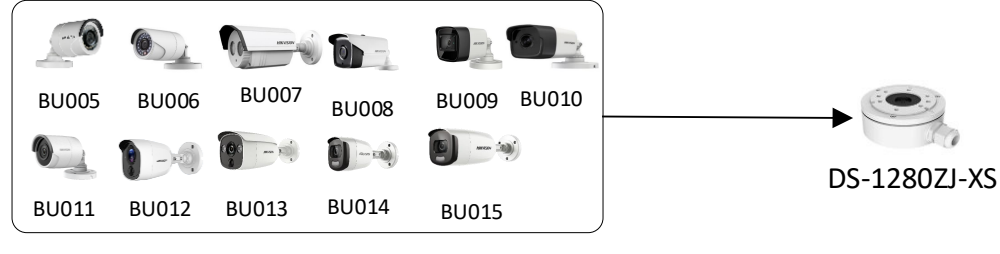

Camera

Housing

Pendant Mount

Junction box

Wall Mount

Corner/pole mount

Cardan Joint

Column Mount

No.	Shape	PTZ Camera	No.	Shape	PTZ Camera
PTZ001		DS-2DE1A200(I)W-DE3 DS-2DE1A400(I)W-DE3	PTZ020		DS-2DF6A836X-AEL DS-2DF6A825X-AEL DS-2DF6A436X-AEL DS-2DF6A425X-AEL DS-2DF6A236X-AEL DS-2DF6A225X-AEL
PTZ002		DS-2DE2A204(I)W-DE3 DS-2DE2A404(I)W-DE3	PTZ021		DS-2DF8A425I(N)X-AEL DS-2DF8A436I(N)X-AEL DS-2DF8A825I(N)X-AEL DS-2DF8A836I(N)X-AEL
PTZ003		DS-2DE2204IW DS-2DE2204IW-DE3/W	PTZ022		DS-2DF9C245IH-DLW DS-2DF9C435IH-DLW
PTZ004		DS-2DE2106IW-DE3	PTZ023		DS-2DF5220-D4 DS-2DF5220S-DE4/W
PTZ005		DS-2DE3204W-DE DS-2DE3304W-DE	PTZ024		DS-2PT9122IX-D/S
PTZ006		DS-2DE4425W-DE DS-2DE4225W-DE DS-2AE4225T-D(C) DS-2AE4215T-D(C)	PTZ025		DS-2PT3326IZ-DE3 DS-2PT3122IZ-DE3
PTZ007		DS-2AE4225TI-D(C) DS-2AE4215TI-D(C) DS-2DE4425IW-DE DS-2DE4415IW-DE DS-2DE4225IW-DE DS-2DE4215IW-DE	PTZ026		DS-2PT3306IZ-DE3
PTZ008		DS-2DE4A220IW-DE DS-2DE4A320IW-DE DS-2DE4A425IW-DE DS-2DE4A404IW-DE DS-2DE4A225IW-DE DS-2DE4A215IW-DE DS-2DE4A204IW-DE	PTZ027		DS-2PT5326IZ-DE
PTZ009		DS-2DE5432IW-AE DS-2DE5425IW-AE DS-2DE5232IW-AE DS-2DE5225IW-AE DS-2AE5232TI-A (C) DS-2AE5225TI-A (C)	PTZ028		DS-2PT5306IZ-DE DS-2PT5306BZ-DE
PTZ010		DS-2DF5232X-AEL DS-2DF5225X-AEL	PTZ029		DS-2DP1636IZIX-D/236
PTZ011		DS-2DE5425W-AE DS-2DE5330W-AE DS-2DE5320W-AE DS-2DE5232W-AE DS-2DE5225W-AE DS-2AE5232T-A (C) DS-2AE5225T-A (C) DS-2AE5225T-A3 (C)	PTZ030		DS-2DP0818IZIX-D DS-2DP0818ZX-D(B) DS-2DP1636ZX-D(B) DS-2DP1636ZIX-D(B) DS-2DP0818ZIX-D(B)
PTZ012		DS-2DF7232IX-AEL DS-2DF7232IX-AELW DS-2DF7225IX-AEL DS-2DF7225IX-AELW	PTZ031		DS-2DP0818Z-D DS-2DP1636Z-D
PTZ013		DS-2DE7530IW-AE DS-2DE7430IW-AE DS-2DE7425IW-AE DS-2DE7330IW-AE DS-2DE7320IW-AE DS-2DE7232IW-AE DS-2DE7225IW-AE DS-2AE7232TI-A (C) DS-2AE7225TI-A (C)	PTZ032		DS-2DP1636-D